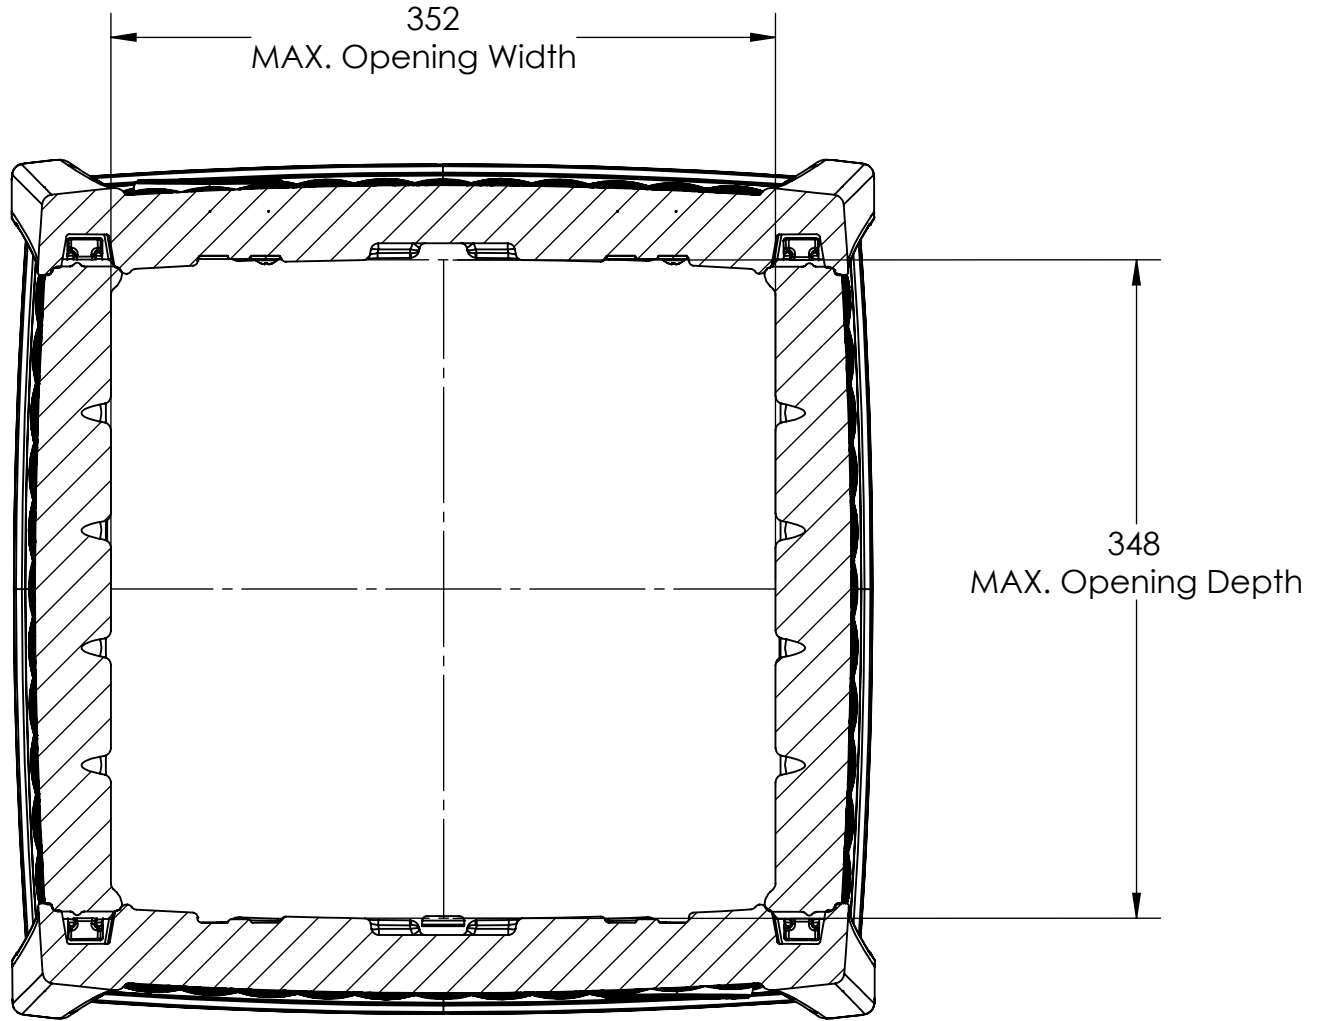

BMDB1300 FRONT VIEW 1:4

VOLUME: 1.75 cu.ft.
13 Gal.

単位:mm
※米国インチを換算しています。サイズは約です。

単位:mm
※米国インチを換算しています。サイズは約です。

BMDB1300 SIDE VIEW 1:4

BMDB1300
TOP VIEW
1:4

単位:mm
※米国インチを換算しています。サイズは約です。

BMDB1300 SIDE VIEW 1:4

単位:mm
※米国インチを換算しています。サイズは約です。