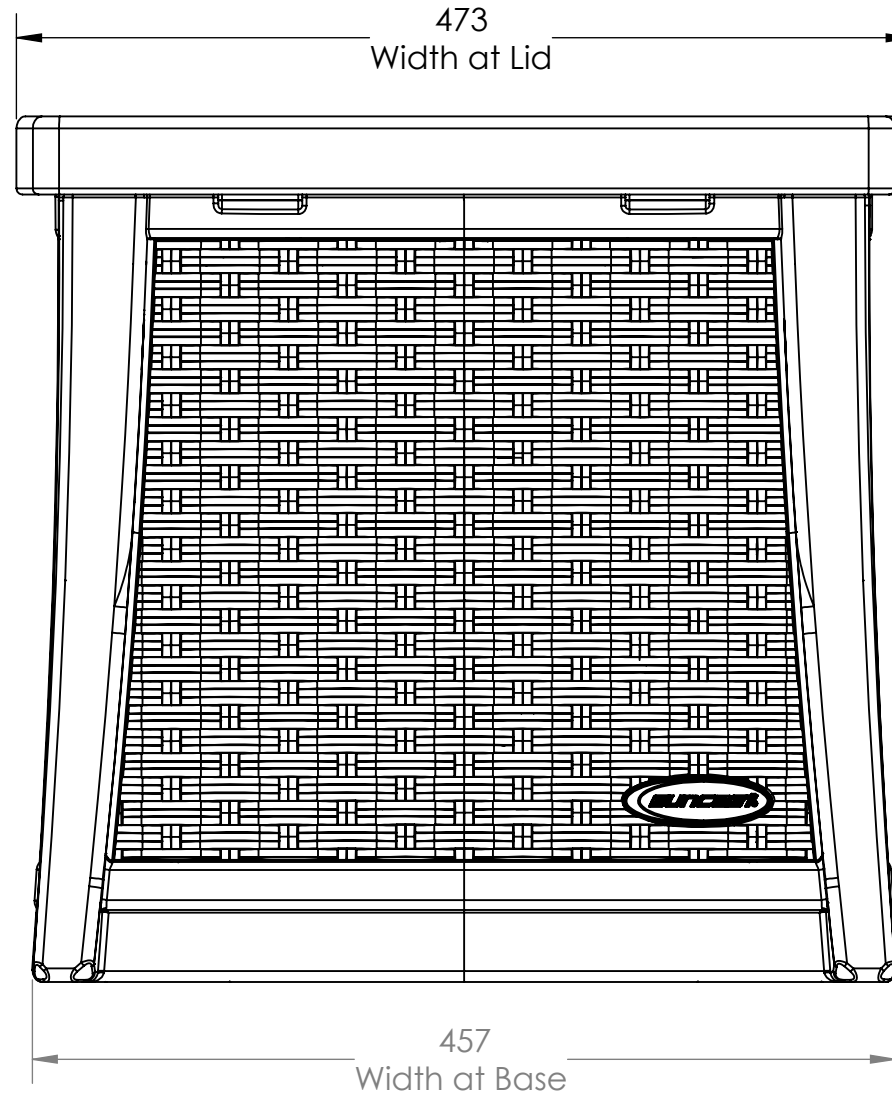

BMDB1300 FRONT VIEW 1:4

VOLUME: 1.75 cu.ft.
13 Gal.

単位:mm
※米国インチを換算しています。サイズは約です。

単位:mm
※米国インチを換算しています。サイズは約です。

BMDB1300 SIDE VIEW 1:4

BMDB1300
TOP VIEW
1:4

単位:mm
※米国インチを換算しています。サイズは約です。

BMDB1300 SIDE VIEW 1:4

単位:mm
※米国インチを換算しています。サイズは約です。