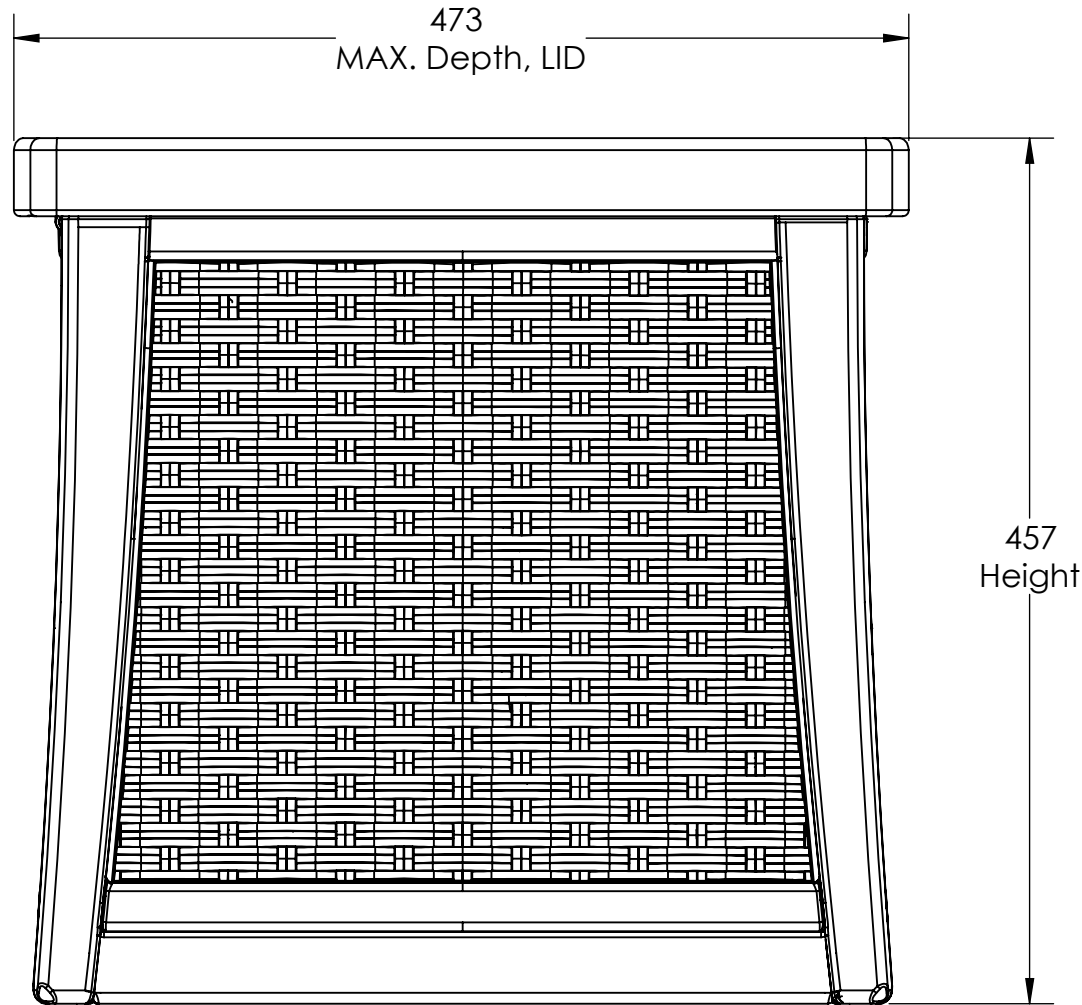

BMDB1300 FRONT VIEW 1:4

VOLUME: 1.75 cu.ft.
13 Gal.

単位:mm
※米国インチを換算しています。サイズは約です。

単位:mm
※米国インチを換算しています。サイズは約です。

BMDB1300 SIDE VIEW 1:4

BMDB1300
TOP VIEW
1:4

単位:mm
※米国インチを換算しています。サイズは約です。

BMDB1300 SIDE VIEW 1:4

単位:mm
※米国インチを換算しています。サイズは約です。